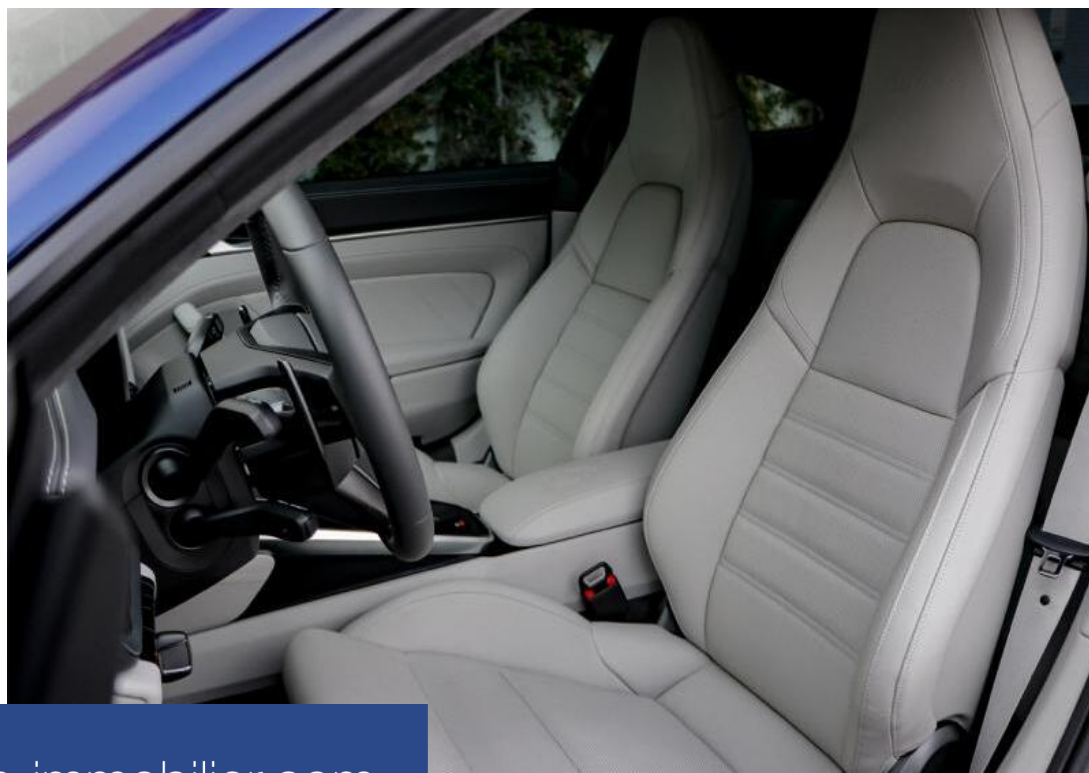

# résidences immobilier

Mise en circulation	04-07-2023
Énergie	Essence
Nb. sièges	4
Garantie	Occasions Garanties 12 mois
Puissance moteur	61
Nb. portes	2
Kilométrage	800 km
Chevaux	650
Transmission	Transmission intégrale
Couleur extérieure	Bleu Requin
Cylindrée	3 745
Nb. de vitesses	8